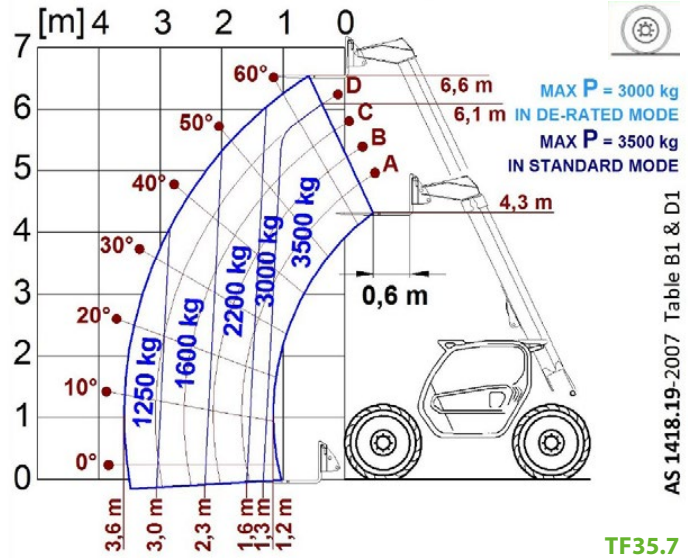

- Not Available. ● standard. ○ optional.

LOAD CHARTS

DIMENSIONS

	TF35.7		
A (mm)	4310		
B (mm)	970		
C (mm)	2740		
D (mm)	600		
E (mm)	3910		
F (mm)	380		
H (mm)	2250		
M (mm)	995		
P (mm)	2240		
R (mm)	4095		
S (mm)	4740		
Z (mm)	850		